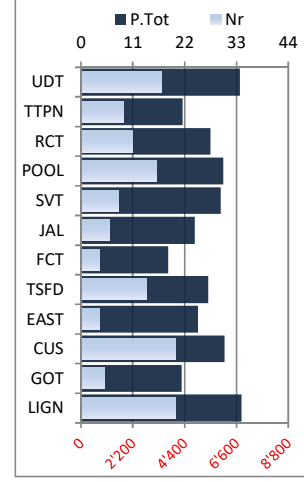

145 Nr 42.3 Età Avg

Tri Sprint Udine					
Nr	P.Std	P.Età	P.Qt	P.Tot	
17	1'039	702	1'499	3'240	
6	581	264	1'944	2'789	
34	2'230	1'378	1'618	5'226	
14	987	599	1'683	3'269	
6	353	275	1'515	2'143	
4	272	177	1'663	2'112	
3	293	120	2'037	2'450	
4	283	157	1'675	2'115	
9	668	423	1'662	2'753	
11	706	455	1'532	2'693	
13	1'270	477	2'020	3'767	
24	2'047	1'105	1'878	5'030	

134 Nr 43.6 Età Avg

Tri Olimpico Grado					
Nr	P.Std	P.Età	P.Qt	P.Tot	
20	1'557	819	4'437	6'813	
5	288	253	3'729	4'270	
20	1'215	868	4'018	6'101	
4	298	154	4'516	4'968	
14	823	649	3'931	5'403	
4	170	182	3'361	3'713	
6	404	238	4'184	4'826	
8	744	294	4'890	5'928	
16	1'095	751	4'205	6'051	
11	795	462	4'251	5'508	
9	451	373	3'495	4'319	
17	1'349	798	4'598	6'745	

121 Nr 44.6 Età Avg

Tri Sprint Lignano CI					
Nr	P.Std	P.Età	P.Qt	P.Tot	
13	828	584	2'197	3'609	
7	472	353	2'278	3'103	
22	1'405	879	2'295	4'579	
10	618	431	2'192	3'241	
11	591	494	2'150	3'235	
2	144	93	2'463	2'700	
6	430	249	2'461	3'140	
6	357	223	2'108	2'688	
16	866	774	2'163	3'803	
6	184	269	1'828	2'281	
1	63	37	2'339	2'439	
21	1'567	1'011	2'455	5'033	

P.Medio		
Avg	P/Par	Cls
15.7	447.80	
5.6	532.66	
21.7	291.39	
7.1	837.01	4
10.9	576.65	
2.0	966.80	3
5.6	1'102.35	1
5.7	1'043.94	2
8.6	454.91	
7.7	492.18	
19.3	615.73	5

Gare Triathlon Cup 2017

Data

- ✓ Dua Sprint Montereale Valcellina 23.04 C.Reg
- ✓ Tri Sprint Lignano 29.04 C.Reg
- ✓ Tri Sprint Oderzo 21.05
- ✓ Tri Sprint Torviscosa 21.06
- ✓ Tri Sprint Udine 16.07
- ✓ Tri Olimpico No Draft Grado 02.09
- ✓ Tri Sprint Lignano 30.09 C.ITA
- Tri Sprint Trieste 15.10
- Tri Olimpico Trieste 15.10