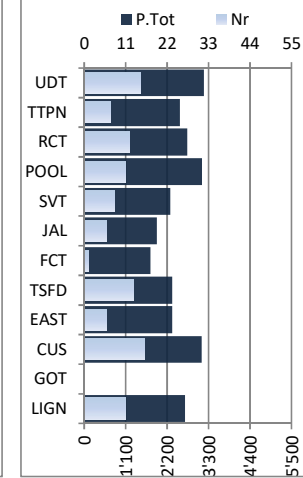

160 Nr 43.9 Età Avg

Tri Sprint Lignano CR				
Nr	P.Std	P.Età	P.Qt	P.Tot
27	2'155	1'126	1'657	4'938
8	718	367	1'744	2'829
29	1'891	1'353	1'503	4'747
5	527	224	1'911	2'662
18	1'314	783	1'539	3'636
2	116	93	1'485	1'694
6	666	226	1'932	2'824
9	1'045	355	2'047	3'447
9	598	406	1'510	2'514
14	997	607	1'499	3'103
9	893	370	1'860	3'123
24	2'104	1'107	1'744	4'955

106 Nr 43.4 Età Avg

Tri Sprint Oderzo				
Nr	P.Std	P.Età	P.Qt	P.Tot
11	604	450	1'621	2'675
16	853	699	1'565	3'117
6	373	240	1'720	2'333
13	484	618	1'228	2'330
1	57	45	1'649	1'751
6	286	238	1'403	1'927
8	429	291	1'566	2'286
11	790	498	1'833	3'121
12	632	510	1'594	2'736
7	463	313	1'758	2'534
15	844	698	1'634	3'176

125 Nr 43.5 Età Avg

Tri Sprint Torviscosa				
Nr	P.Std	P.Età	P.Qt	P.Tot
22	1'507	910	1'831	4'248
12	722	582	1'715	3'019
26	1'588	1'136	1'752	4'476
10	609	427	1'664	2'700
13	676	588	1'602	2'866
1	34	55	1'477	1'566
7	507	277	1'912	2'696
2	61	89	1'328	1'478
8	463	353	1'729	2'545
3	354	98	2'383	2'835
1	124	21	2'534	2'679
20	1'374	899	1'877	4'150

Gare Triathlon Cup 2017

Data

- ✓ Dua Sprint Montereale Valcellina 23.04 C.Reg
- ✓ Tri Sprint Lignano 29.04 C.Reg
- ✓ Tri Sprint Oderzo 21.05
- ✓ Tri Sprint Torviscosa 21.06
- ✓ Tri Sprint Udine 16.07
- ✓ Tri Olimpico No Draft Grado 02.09
- ✓ Tri Sprint Lignano 30.09 C.ITA
- Tri Sprint Trieste 15.10
- Tri Olimpico Trieste 15.10