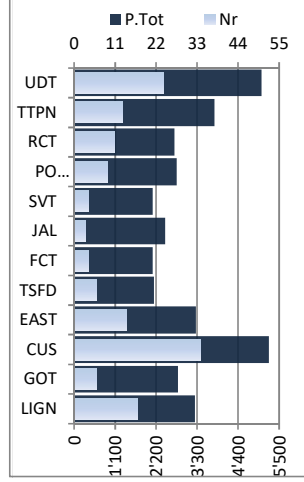

134 Nr 43.6 Età Avg

| Tri Olimpico Grado | | | | | |
|--------------------|-------|-------|-------|--------------|--|
| Nr | P.Std | P.Età | P.Qt | P.Tot | |
| 20 | 1'557 | 819 | 4'437 | 6'813 | |
| 5 | 288 | 253 | 3'729 | 4'270 | |
| 20 | 1'215 | 868 | 4'018 | 6'101 | |
| 4 | 298 | 154 | 4'516 | 4'968 | |
| 14 | 823 | 649 | 3'931 | 5'403 | |
| 4 | 170 | 182 | 3'361 | 3'713 | |
| 6 | 404 | 238 | 4'184 | 4'826 | |
| 8 | 744 | 294 | 4'890 | 5'928 | |
| 16 | 1'095 | 751 | 4'205 | 6'051 | |
| 11 | 795 | 462 | 4'251 | 5'508 | |
| 9 | 451 | 373 | 3'495 | 4'319 | |
| 17 | 1'349 | 798 | 4'598 | 6'745 | |

121 Nr 44.6 Età Avg

| Tri Sprint Lignano CI | | | | | |
|-----------------------|-------|-------|-------|--------------|--|
| Nr | P.Std | P.Età | P.Qt | P.Tot | |
| 13 | 828 | 584 | 2'197 | 3'609 | |
| 7 | 472 | 353 | 2'278 | 3'103 | |
| 22 | 1'405 | 879 | 2'295 | 4'579 | |
| 10 | 618 | 431 | 2'192 | 3'241 | |
| 11 | 591 | 494 | 2'150 | 3'235 | |
| 2 | 144 | 93 | 2'463 | 2'700 | |
| 6 | 430 | 249 | 2'461 | 3'140 | |
| 6 | 357 | 223 | 2'108 | 2'688 | |
| 16 | 866 | 774 | 2'163 | 3'803 | |
| 6 | 184 | 269 | 1'828 | 2'281 | |
| 1 | 63 | 37 | 2'339 | 2'439 | |
| 21 | 1'567 | 1'011 | 2'455 | 5'033 | |

| P.Medio | | |
|---------|----------|-----|
| Avg | P/Par | Cls |
| 15.7 | 447.80 | |
| 5.6 | 532.66 | |
| 21.7 | 291.39 | |
| 7.1 | 837.01 | 4 |
| 10.9 | 576.65 | |
| 2.0 | 966.80 | 3 |
| 5.6 | 1'102.35 | 1 |
| 5.7 | 1'043.94 | 2 |
| 8.6 | 454.91 | |
| 7.7 | 492.18 | |
| 19.3 | 615.73 | 5 |

Gare Triathlon Cup 2017

Data

- ✓ Dua Sprint Montereale Valcellina 23.04 C.Reg
- ✓ Tri Sprint Lignano 29.04 C.Reg
- ✓ Tri Sprint Oderzo 21.05
- ✓ Tri Sprint Torviscosa 21.06
- ✓ Tri Sprint Udine 16.07
- ✓ Tri Olimpico No Draft Grado 02.09
- ✓ Tri Sprint Lignano 30.09 C.ITA
- Tri Sprint Trieste 15.10
- Tri Olimpico Trieste 15.10