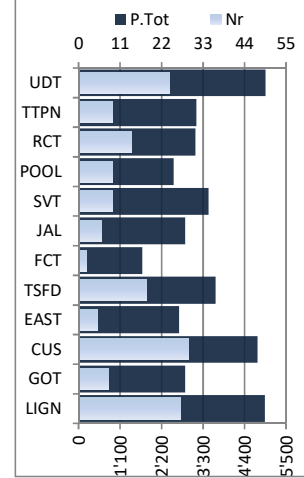

160 Nr 43.9 Età Avg

Tri Sprint Lignano CR				
Nr	P.Std	P.Età	P.Qt	P.Tot
27	2'155	1'126	1'657	4'938
8	718	367	1'744	2'829
29	1'891	1'353	1'503	4'747
5	527	224	1'911	2'662
18	1'314	783	1'539	3'636
2	116	93	1'485	1'694
6	666	226	1'932	2'824
9	1'045	355	2'047	3'447
9	598	406	1'510	2'514
14	997	607	1'499	3'103
9	893	370	1'860	3'123
24	2'104	1'107	1'744	4'955

106 Nr 43.4 Età Avg

Tri Sprint Oderzo				
Nr	P.Std	P.Età	P.Qt	P.Tot
11	604	450	1'621	2'675
16	853	699	1'565	3'117
6	373	240	1'720	2'333
13	484	618	1'228	2'330
1	57	45	1'649	1'751
6	286	238	1'403	1'927
8	429	291	1'566	2'286
11	790	498	1'833	3'121
12	632	510	1'594	2'736
7	463	313	1'758	2'534
15	844	698	1'634	3'176

125 Nr 43.5 Età Avg

Tri Sprint Torviscosa				
Nr	P.Std	P.Età	P.Qt	P.Tot
22	1'507	910	1'831	4'248
12	722	582	1'715	3'019
26	1'588	1'136	1'752	4'476
10	609	427	1'664	2'700
13	676	588	1'602	2'866
1	34	55	1'477	1'566
7	507	277	1'912	2'696
2	61	89	1'328	1'478
8	463	353	1'729	2'545
3	354	98	2'383	2'835
1	124	21	2'534	2'679
20	1'374	899	1'877	4'150

Gare Triathlon Cup 2017

Data

- ✓ Dua Sprint Montereale Valcellina 23.04 C.Reg
- ✓ Tri Sprint Lignano 29.04 C.Reg
- ✓ Tri Sprint Oderzo 21.05
- ✓ Tri Sprint Torviscosa 21.06
- ✓ Tri Sprint Udine 16.07
- ✓ Tri Olimpico No Draft Grado 02.09
- ✓ Tri Sprint Lignano 30.09 C.ITA
- Tri Sprint Trieste 15.10
- Tri Olimpico Trieste 15.10