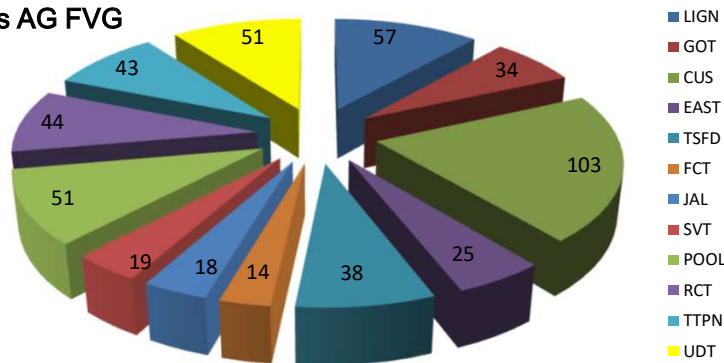

Friuli Venezia Giulia Triathlon Cup 2017

Tesserati FVG : **559** **497**

SHT	Team Triathlon FVG	Prv	Tess	T.AG	Cls	Totale
LIGN	TRIATHLON LIGNANO SABBIAADORO	UD	58	57	3	25'524
GOT	CSA GORIZIA	GO	54	34		18'110
CUS	CUS UDINE	UD	128	103	2	30'014
EAST	EASTSIDE TRIATHLON	GO	28	25		20'925
TSFD	FEDERCLUB TRIESTE	TS	38	38	4	21'913
FCT	FIAMME CREMISI ASD	PN	19	14		13'535
JAL	JALMICCO TRIATHLON	UD	18	18		19'842
SVT	POLISPORTIVA SAN VITO	PN	19	19		19'835
POOL	POOL SPORT	TS	52	51		20'787
RCT	REACTION	PN	45	44		20'016
TTPN	TRI TEAM PORDENONE	PN	44	43	5	21'164
UDT	UDINE TRIATHLON	UD	56	51	1	31'402

47 Nr 42.8 Età Avg

Dua Sprint Montereale Valcellina				
Nr	P.Std	P.Età	P.Qt	P.Tot
1	65	50	1'987	2'102
5	134	240	1'394	1'768
1	32	46	1'675	1'753
1	82	38	2'181	2'301
5	147	188	1'644	1'979
3	104	131	1'658	1'893
3	27	130	703	860
14	334	576	1'392	2'302
14	347	613	1'353	2'313

160 Nr 43.9 Età Avg

Tri Sprint Lignano CR				
Nr	P.Std	P.Età	P.Qt	P.Tot
27	2'155	1'126	1'657	4'938
8	718	367	1'744	2'829
29	1'891	1'353	1'503	4'747
5	527	224	1'911	2'662
18	1'314	783	1'539	3'636
2	116	93	1'485	1'694
6	666	226	1'932	2'824
9	1'045	355	2'047	3'447
9	598	406	1'510	2'514
14	997	607	1'499	3'103
9	893	370	1'860	3'123
24	2'104	1'107	1'744	4'955

106 Nr 43.4 Età Avg

Tri Sprint Oderzo				
Nr	P.Std	P.Età	P.Qt	P.Tot
11	604	450	1'621	2'675
16	853	699	1'565	3'117
6	373	240	1'720	2'333
13	484	618	1'228	2'330
1	57	45	1'649	1'751
6	286	238	1'403	1'927
8	429	291	1'566	2'286
11	790	498	1'833	3'121
12	632	510	1'594	2'736
7	463	313	1'758	2'534
15	844	698	1'634	3'176

125 Nr 43.5 Età Avg

Tri Sprint Torviscosa				
Nr	P.Std	P.Età	P.Qt	P.Tot
22	1'507	910	1'831	4'248
12	722	582	1'715	3'019
26	1'588	1'136	1'752	4'476
10	609	427	1'664	2'700
13	676	588	1'602	2'866
1	34	55	1'477	1'566
7	507	277	1'912	2'696
2	61	89	1'328	1'478
8	463	353	1'729	2'545
3	354	98	2'383	2'835
1	124	21	2'534	2'679
20	1'374	899	1'877	4'150

Gare Triathlon Cup 2017

Data