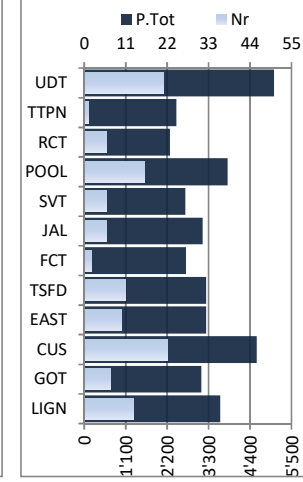

134 Nr 43.6 Età Avg

| Tri Olimpico Grado | | | | | |
|--------------------|-------|-------|-------|--------------|--|
| Nr | P.Std | P.Età | P.Qt | P.Tot | |
| 20 | 1'557 | 819 | 4'437 | 6'813 | |
| 5 | 288 | 253 | 3'729 | 4'270 | |
| 20 | 1'215 | 868 | 4'018 | 6'101 | |
| 4 | 298 | 154 | 4'516 | 4'968 | |
| 14 | 823 | 649 | 3'931 | 5'403 | |
| 4 | 170 | 182 | 3'361 | 3'713 | |
| 6 | 404 | 238 | 4'184 | 4'826 | |
| 8 | 744 | 294 | 4'890 | 5'928 | |
| 16 | 1'095 | 751 | 4'205 | 6'051 | |
| 11 | 795 | 462 | 4'251 | 5'508 | |
| 9 | 451 | 373 | 3'495 | 4'319 | |
| 17 | 1'349 | 798 | 4'598 | 6'745 | |

121 Nr 44.6 Età Avg

| Tri Sprint Lignano CI | | | | | |
|-----------------------|-------|-------|-------|--------------|--|
| Nr | P.Std | P.Età | P.Qt | P.Tot | |
| 13 | 828 | 584 | 2'197 | 3'609 | |
| 7 | 472 | 353 | 2'278 | 3'103 | |
| 22 | 1'405 | 879 | 2'295 | 4'579 | |
| 10 | 618 | 431 | 2'192 | 3'241 | |
| 11 | 591 | 494 | 2'150 | 3'235 | |
| 2 | 144 | 93 | 2'463 | 2'700 | |
| 6 | 430 | 249 | 2'461 | 3'140 | |
| 6 | 357 | 223 | 2'108 | 2'688 | |
| 16 | 866 | 774 | 2'163 | 3'803 | |
| 6 | 184 | 269 | 1'828 | 2'281 | |
| 1 | 63 | 37 | 2'339 | 2'439 | |
| 21 | 1'567 | 1'011 | 2'455 | 5'033 | |

| P.Medio | | |
|---------|----------|-----|
| Avg | P/Par | Cls |
| 15.7 | 447.80 | |
| 5.6 | 532.66 | |
| 21.7 | 291.39 | |
| 7.1 | 837.01 | 4 |
| 10.9 | 576.65 | |
| 2.0 | 966.80 | 3 |
| 5.6 | 1'102.35 | 1 |
| 5.7 | 1'043.94 | 2 |
| 8.6 | 454.91 | |
| 7.7 | 492.18 | |
| 19.3 | 615.73 | 5 |

Gare Triathlon Cup 2017

Data

- ✓ Dua Sprint Montereale Valcellina 23.04 C.Reg
- ✓ Tri Sprint Lignano 29.04 C.Reg
- ✓ Tri Sprint Oderzo 21.05
- ✓ Tri Sprint Torviscosa 21.06
- ✓ Tri Sprint Udine 16.07
- ✓ Tri Olimpico No Draft Grado 02.09
- ✓ Tri Sprint Lignano 30.09 C.ITA
- Tri Sprint Trieste 15.10
- Tri Olimpico Trieste 15.10