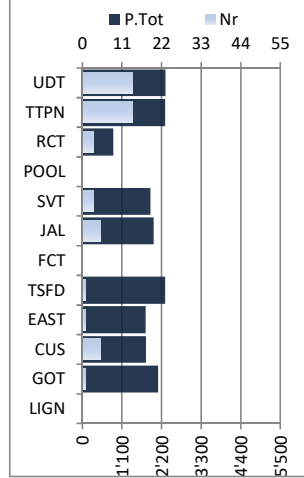

160 Nr 43.9 Età Avg

Tri Sprint Lignano CR				
Nr	P.Std	P.Età	P.Qt	P.Tot
27	2'155	1'126	1'657	4'938
8	718	367	1'744	2'829
29	1'891	1'353	1'503	4'747
5	527	224	1'911	2'662
18	1'314	783	1'539	3'636
2	116	93	1'485	1'694
6	666	226	1'932	2'824
9	1'045	355	2'047	3'447
9	598	406	1'510	2'514
14	997	607	1'499	3'103
9	893	370	1'860	3'123
24	2'104	1'107	1'744	4'955

106 Nr 43.4 Età Avg

Tri Sprint Oderzo				
Nr	P.Std	P.Età	P.Qt	P.Tot
11	604	450	1'621	2'675
16	853	699	1'565	3'117
6	373	240	1'720	2'333
13	484	618	1'228	2'330
1	57	45	1'649	1'751
6	286	238	1'403	1'927
8	429	291	1'566	2'286
11	790	498	1'833	3'121
12	632	510	1'594	2'736
7	463	313	1'758	2'534
15	844	698	1'634	3'176

125 Nr 43.5 Età Avg

Tri Sprint Torviscosa				
Nr	P.Std	P.Età	P.Qt	P.Tot
22	1'507	910	1'831	4'248
12	722	582	1'715	3'019
26	1'588	1'136	1'752	4'476
10	609	427	1'664	2'700
13	676	588	1'602	2'866
1	34	55	1'477	1'566
7	507	277	1'912	2'696
2	61	89	1'328	1'478
8	463	353	1'729	2'545
3	354	98	2'383	2'835
1	124	21	2'534	2'679
20	1'374	899	1'877	4'150

Gare Triathlon Cup 2017

Data

- ✓ Dua Sprint Montereale Valcellina 23.04 C.Reg
- ✓ Tri Sprint Lignano 29.04 C.Reg
- ✓ Tri Sprint Oderzo 21.05
- ✓ Tri Sprint Torviscosa 21.06
- ✓ Tri Sprint Udine 16.07
- ✓ Tri Olimpico No Draft Grado 02.09
- ✓ Tri Sprint Lignano 30.09 C.ITA
- Tri Sprint Trieste 15.10
- Tri Olimpico Trieste 15.10