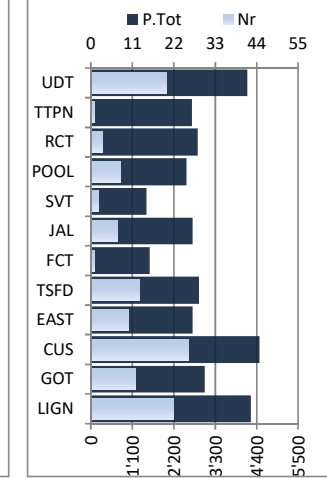

160 Nr 43.9 Età Avg

Tri Sprint Lignano CR				
Nr	P.Std	P.Età	P.Qt	P.Tot
27	2'155	1'126	1'657	4'938
8	718	367	1'744	2'829
29	1'891	1'353	1'503	4'747
5	527	224	1'911	2'662
18	1'314	783	1'539	3'636
2	116	93	1'485	1'694
6	666	226	1'932	2'824
9	1'045	355	2'047	3'447
9	598	406	1'510	2'514
14	997	607	1'499	3'103
9	893	370	1'860	3'123
24	2'104	1'107	1'744	4'955

106 Nr 43.4 Età Avg

Tri Sprint Oderzo				
Nr	P.Std	P.Età	P.Qt	P.Tot
11	604	450	1'621	2'675
16	853	699	1'565	3'117
6	373	240	1'720	2'333
13	484	618	1'228	2'330
1	57	45	1'649	1'751
6	286	238	1'403	1'927
8	429	291	1'566	2'286
11	790	498	1'833	3'121
12	632	510	1'594	2'736
7	463	313	1'758	2'534
15	844	698	1'634	3'176

125 Nr 43.5 Età Avg

Tri Sprint Torviscosa				
Nr	P.Std	P.Età	P.Qt	P.Tot
22	1'507	910	1'831	4'248
12	722	582	1'715	3'019
26	1'588	1'136	1'752	4'476
10	609	427	1'664	2'700
13	676	588	1'602	2'866
1	34	55	1'477	1'566
7	507	277	1'912	2'696
2	61	89	1'328	1'478
8	463	353	1'729	2'545
3	354	98	2'383	2'835
1	124	21	2'534	2'679
20	1'374	899	1'877	4'150

Gare Triathlon Cup 2017

Data

- ✓ Dua Sprint Montereale Valcellina 23.04 C.Reg
- ✓ Tri Sprint Lignano 29.04 C.Reg
- ✓ Tri Sprint Oderzo 21.05
- ✓ Tri Sprint Torviscosa 21.06
- ✓ Tri Sprint Udine 16.07
- ✓ Tri Olimpico No Draft Grado 02.09
- ✓ Tri Sprint Lignano 30.09 C.ITA
- Tri Sprint Trieste 15.10
- Tri Olimpico Trieste 15.10