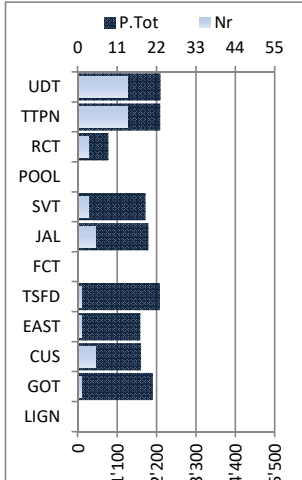

160 Nr 43.9 Età Avg

| Tri Sprint Lignano CR | | | | |
|-----------------------|-------|-------|-------|--------------|
| Nr | P.Std | P.Età | P.Qt | P.Tot |
| 27 | 2'155 | 1'126 | 1'657 | 4'938 |
| 8 | 718 | 367 | 1'744 | 2'829 |
| 29 | 1'891 | 1'353 | 1'503 | 4'747 |
| 5 | 527 | 224 | 1'911 | 2'662 |
| 18 | 1'314 | 783 | 1'539 | 3'636 |
| 2 | 116 | 93 | 1'485 | 1'694 |
| 6 | 666 | 226 | 1'932 | 2'824 |
| 9 | 1'045 | 355 | 2'047 | 3'447 |
| 9 | 598 | 406 | 1'510 | 2'514 |
| 14 | 997 | 607 | 1'499 | 3'103 |
| 9 | 893 | 370 | 1'860 | 3'123 |
| 24 | 2'104 | 1'107 | 1'744 | 4'955 |

106 Nr 43.4 Età Avg

| Tri Sprint Oderzo | | | | |
|-------------------|-------|-------|-------|--------------|
| Nr | P.Std | P.Età | P.Qt | P.Tot |
| 11 | 604 | 450 | 1'621 | 2'675 |
| | | | | |
| 16 | 853 | 699 | 1'565 | 3'117 |
| 6 | 373 | 240 | 1'720 | 2'333 |
| 13 | 484 | 618 | 1'228 | 2'330 |
| 1 | 57 | 45 | 1'649 | 1'751 |
| 6 | 286 | 238 | 1'403 | 1'927 |
| 8 | 429 | 291 | 1'566 | 2'286 |
| 11 | 790 | 498 | 1'833 | 3'121 |
| 12 | 632 | 510 | 1'594 | 2'736 |
| 7 | 463 | 313 | 1'758 | 2'534 |
| 15 | 844 | 698 | 1'634 | 3'176 |

| P.Medio | |
|-------------|---------------|
| Avg | P/Par |
| 12.7 | 155.37 |
| 3.0 | 154.08 |
| 16.7 | 100.33 |
| 4.0 | 281.18 |
| 10.7 | 229.64 |
| 1.0 | 264.96 |
| 5.7 | 373.92 |
| 6.7 | 423.69 |
| 6.7 | 125.24 |
| 9.7 | 186.09 |
| 10.0 | 215.11 |
| 17.7 | 208.88 |

Gare Triathlon Cup 2017

Data

- ✓ Dua Sprint Montereale Valcellina 23.04 C.Reg
- ✓ Tri Sprint Lignano 29.04 C.Reg
- ✓ Tri Sprint Oderzo 21.05
- Tri Sprint Torviscosa 21.06
- Tri Sprint Udine 16.07
- Tri Olimpico No Draft Grado 02.09
- Tri Sprint Lignano 30.09 C.ITA
- Tri Sprint Trieste 15.10
- Tri Olimpico Trieste 15.10