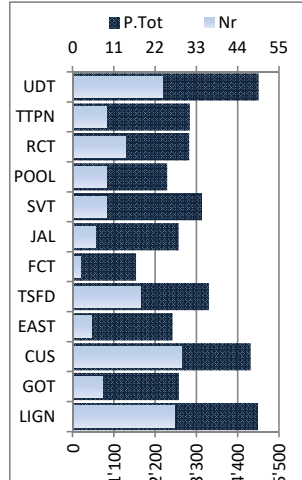

47 Nr 42.8 Età Avg

Dua Sprint Montereale Valcellina				
Nr	P.Std	P.Età	P.Qt	P.Tot
1	65	50	1'987	2'102
5	134	240	1'394	1'768
1	32	46	1'675	1'753
1	82	38	2'181	2'301
5	147	188	1'644	1'979
3	104	131	1'658	1'893
3	27	130	703	860
14	334	576	1'392	2'302
14	347	613	1'353	2'313

160 Nr 43.9 Età Avg

Tri Sprint Lignano CR				
Nr	P.Std	P.Età	P.Qt	P.Tot
27	2'155	1'126	1'657	4'938
8	718	367	1'744	2'829
29	1'891	1'353	1'503	4'747
5	527	224	1'911	2'662
18	1'314	783	1'539	3'636
2	116	93	1'485	1'694
6	666	226	1'932	2'824
9	1'045	355	2'047	3'447
9	598	406	1'510	2'514
14	997	607	1'499	3'103
9	893	370	1'860	3'123
24	2'104	1'107	1'744	4'955

106 Nr 43.4 Età Avg

Tri Sprint Oderzo				
Nr	P.Std	P.Età	P.Qt	P.Tot
11	604	450	1'621	2'675
16	853	699	1'565	3'117
6	373	240	1'720	2'333
13	484	618	1'228	2'330
1	57	45	1'649	1'751
6	286	238	1'403	1'927
8	429	291	1'566	2'286
11	790	498	1'833	3'121
12	632	510	1'594	2'736
7	463	313	1'758	2'534
15	844	698	1'634	3'176

P.Medio	
Avg	P/Par
12.7	155.37
3.0	154.08
16.7	100.33
4.0	281.18
10.7	229.64
1.0	264.96
5.7	373.92
6.7	423.69
6.7	125.24
9.7	186.09
10.0	215.11
17.7	208.88

Gare Triathlon Cup 2017

Data

- ✓ Dua Sprint Montereale Valcellina 23.04 C.Reg
- ✓ Tri Sprint Lignano 29.04 C.Reg
- ✓ Tri Sprint Oderzo 21.05
- Tri Sprint Torviscosa 21.06
- Tri Sprint Udine 16.07
- Tri Olimpico No Draft Grado 02.09
- Tri Sprint Lignano 30.09 C.ITA
- Tri Sprint Trieste 15.10
- Tri Olimpico Trieste 15.10