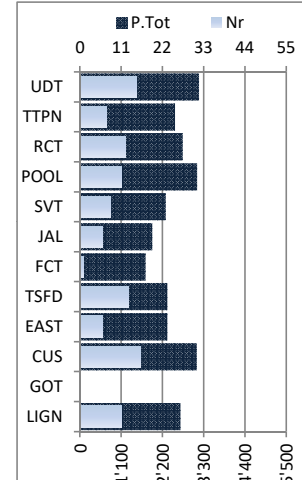

47 Nr 42.8 Età Avg

Dua Sprint Montereale Valcellina				
Nr	P.Std	P.Età	P.Qt	P.Tot
1	65	50	1'987	2'102
5	134	240	1'394	1'768
1	32	46	1'675	1'753
1	82	38	2'181	2'301
5	147	188	1'644	1'979
3	104	131	1'658	1'893
3	27	130	703	860
14	334	576	1'392	2'302
14	347	613	1'353	2'313

160 Nr 43.9 Età Avg

Tri Sprint Lignano CR				
Nr	P.Std	P.Età	P.Qt	P.Tot
27	2'155	1'126	1'657	4'938
8	718	367	1'744	2'829
29	1'891	1'353	1'503	4'747
5	527	224	1'911	2'662
18	1'314	783	1'539	3'636
2	116	93	1'485	1'694
6	666	226	1'932	2'824
9	1'045	355	2'047	3'447
9	598	406	1'510	2'514
14	997	607	1'499	3'103
9	893	370	1'860	3'123
24	2'104	1'107	1'744	4'955

106 Nr 43.4 Età Avg

Tri Sprint Oderzo				
Nr	P.Std	P.Età	P.Qt	P.Tot
11	604	450	1'621	2'675
16	853	699	1'565	3'117
6	373	240	1'720	2'333
13	484	618	1'228	2'330
1	57	45	1'649	1'751
6	286	238	1'403	1'927
8	429	291	1'566	2'286
11	790	498	1'833	3'121
12	632	510	1'594	2'736
7	463	313	1'758	2'534
15	844	698	1'634	3'176

P.Medio	
Avg	P/Par
12.7	155.37
3.0	154.08
16.7	100.33
4.0	281.18
10.7	229.64
1.0	264.96
5.7	373.92
6.7	423.69
6.7	125.24
9.7	186.09
10.0	215.11
17.7	208.88

Gare Triathlon Cup 2017

Data

- ✓ Dua Sprint Montereale Valcellina 23.04 C.Reg
- ✓ Tri Sprint Lignano 29.04 C.Reg
- ✓ Tri Sprint Oderzo 21.05
- Tri Sprint Torviscosa 21.06
- Tri Sprint Udine 16.07
- Tri Olimpico No Draft Grado 02.09
- Tri Sprint Lignano 30.09 C.ITA
- Tri Sprint Trieste 15.10
- Tri Olimpico Trieste 15.10